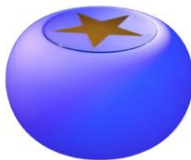

Presseinformation

Düsseldorf, 23. August 2011

Frei zur sofortigen Veröffentlichung. Beleghinweis erbeten.

Weihnachten 2011:

Leuchtende Geschenkideen von Moree

Dieses Jahr leuchten Baum und Geschenke um die Wette: Die Leuchtmöbel und -objekte von Moree überraschen mit schönen Formen, vielen Funktionen und sind bereits schön verpackt. Exklusiv zum Weihnachtsfest 2011: Bubble gibt es limitiert mit lichtdurchlässige Sets mit roten und goldenen Motiven, die unter die Glasplatte gelegt festliche Stimmung aufkommen lassen.

Bubble (ab Euro 289) – für Selbstbewusste, Gesellige und Designfreunde

Bubble ist Beistelltisch und Sitzobjekt. Oben auf können eine Glasplatte oder ein Filzkissen (in 5 Farben) rutschfest aufgelegt werden. Bubble gibt es in weißer und LED-Licht-Variante (alle Lichtfarben inklusive weiß), sowie für drinnen und draußen. Er wird mit Glasplatte oder einem Filz-Kissen geliefert (im Preis inklusive). Als limitierte Weihnachtsedition 2011 gibt es ein Auflagenset im Wert von 37 Euro gratis zum Beistelltisch dazu.