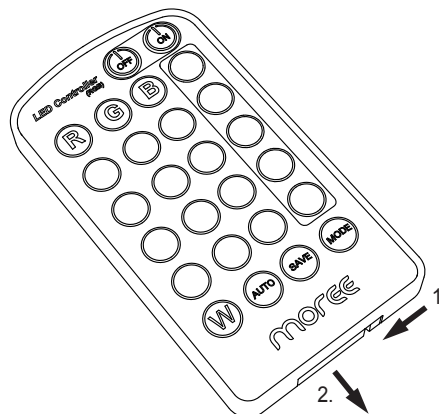

RGB-Leuchtmittel E27 mit Fernbedienung RGB-Lightbulb E27 with Remote Control

Bedienungsanleitung / Instruction Manual

Mod.: 20-01-01

Vor Gebrauch, bitte Batterie-Schutzfolie entfernen.
Before use remove the batteries protective sheet.

Funktionen

D

- RGB-Leuchtmittel mit Fernbedienung
- 16 voreingestellte Farben, inklusive:
- Weiss (W)
- Farbwechsel-Programm (Auto)
- Speicherfunktion einer Farbe (Save)
- Manueller Farbwechsel (Mode)
- Dimmfunktion

Technische Daten

- Mod.: 20-01-01
- Spannung: 220-240V~, 50Hz
- Leuchtmittel: E27
- Verbrauch: 1-5W
- Schutzklasse: II
- Farben: 16-Megapixel RGB
- Abstrahlwinkel: 120 Grad
- Kontrollbereich: 2-5m
- Lebensdauer: 30000 Std.
- Fernbedienung: 1 x Batt. CR2025, 3 V
- Zertifizierung: CE

Technical Data

- Mod.: 20-01-01
- Input voltage: 220-240V~, 50Hz
- Bulb: E27
- Power consumption: 1-5W
- Protection class: II
- 16-Megapixel RGB Auto Change
- Angle of radiation: 120 Degrees
- Control range: 2-5m
- Life span: 30,000 hours
- Remote Control: 1 x Batt. CR2025, 3 V
- Certification: CE