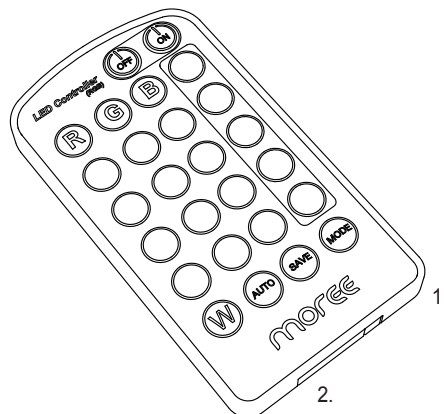

Multicolour LED-Leuchtmittel E27 mit Fernbedienung Multicolour LED Lightbulb E27 with Remote Control

Bedienungsanleitung / Instruction Manual

Mod. 20-01-01

Vor Gebrauch, bitte Batterie-Schutzfolie entfernen.
Before use remove the batteries protective sheet.

Funktionen

D

- Multicolor-Leuchtmittel mit Fernbedienung
- 16 voreingestellte Farben, inklusive:
- Weiss (W)
- Farbwechsel-Programm (Auto)
- Speicherfunktion einer Farbe (Save)
- Manueller Farbwechsel (Mode)
- Dimmfunktion

Technische Daten

- Mod.: 20-01-01
- Spannung: 220-240V~, 50Hz
- Leuchtmittel: für alle Leuchten mit E27 Fassung
- Verbrauch: 1-5W
- Schutzklasse: II
- Farben: RGB-Multicolor
- Abstrahlwinkel: 120 Grad
- Kontrollbereich: 2-5m
- Lebensdauer: 30000 Std.
- Fernbedienung: 1 x Batt. CR2025, 3 V
- Zertifizierung: CE

Technical Data

- Mod.: 20-01-01
- Input voltage: 220-240V~, 50Hz
- Bulb: for all lights with E27 thread
- Power consumption: 1-5W
- Protection class: II
- Colours: RGB multicolour
- Angle of radiation: 120 Degrees
- Control range: 2-5m
- Life span: 30.000 hours
- Remote Control: 1 x Batt. CR2025, 3 V
- Certification: CE