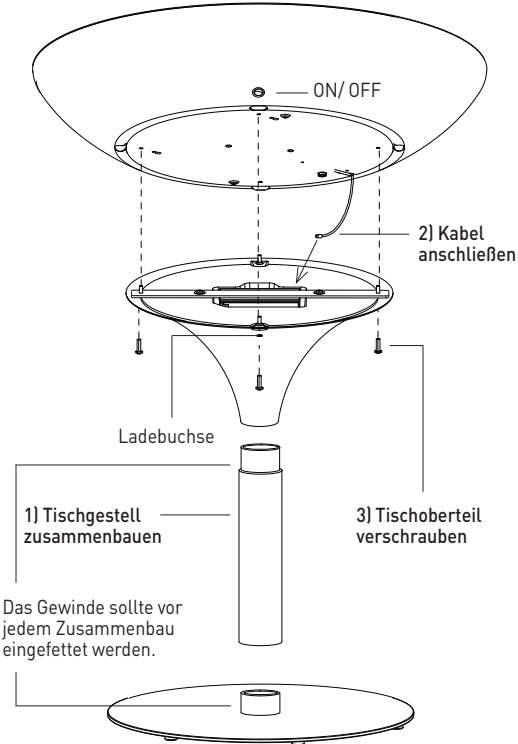

LOUNGE 45/55/75/105 LED PRO ACCU

Kurzanleitung/ Quick Guide/ Guide Rapide

Mod. Lounge LED Pro Accu 45 (07-09-04), 55 (07-09-01), 75 (07-09-02), 105 (07-09-03)

D Kurzanleitung

BITTE SCHUTZFOLIEN ENTFERNEN !

GB Quick Guide

REMOVE PROTECTIVE PLASTIC FILM!

F Guide Rapide

VEUILLEZ ÉLIMINER LA FEUILLE DE PROTECTION!

TRANSPORTSICHERUNG

Schraubverbindung bei jedem Transport verwenden und für Zusammenbau des Produktes bitte auf beiden Seiten entfernen!

TRANSPORTATION BAR

Please secure the bar before transportation !
Before assembly of the product, unscrew the bar at both ends !

BARRE DE TRANSPORT

S'il vous plait, fixer la barre avant le transport!
Avant le montage du produit, dévisser la barre aux deux bouts!