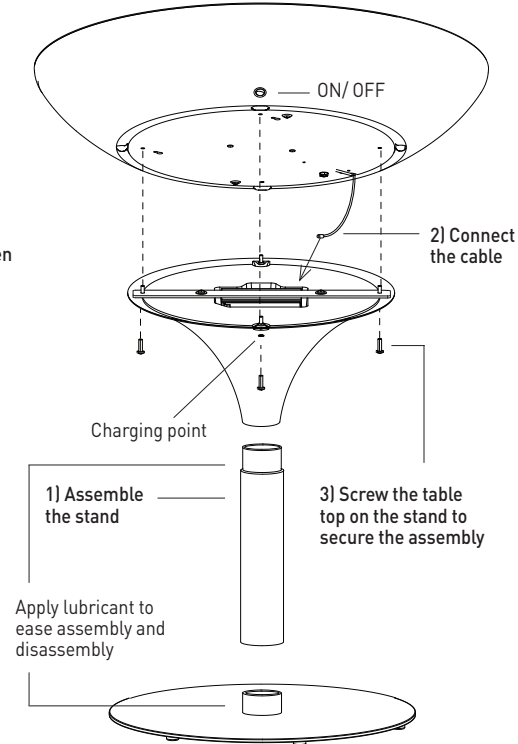

LOUNGE 45/55/75/105 LED PRO ACCU

Kurzanleitung/ Quick Guide/ Guide Rapide

Mod. Lounge LED Pro Accu 45 (07-09-04), 55 (07-09-01), 75 (07-09-02), 105 (07-09-03)

D Kurzanleitung

BITTE SCHUTZFOLIEN ENTFERNEN !

GB Quick Guide

REMOVE PROTECTIVE PLASTIC FILM!

F Guide Rapide

VEUILLEZ ÉLIMINER LA FEUILLE DE PROTECTION!

TRANSPORTSICHERUNG

Schraubverbindung bei jedem Transport verwenden und für Zusammenbau des Produktes bitte auf beiden Seiten entfernen!