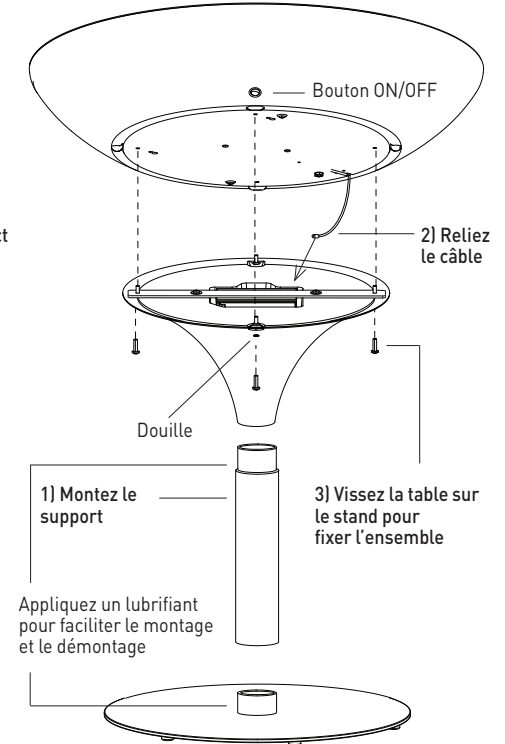

LOUNGE 45/55/75/105 LED PRO ACCU

Kurzanleitung/ Quick Guide/ Guide Rapide

Mod. Lounge LED Pro Accu 45 (07-09-04), 55 (07-09-01), 75 (07-09-02), 105 (07-09-03)

D Kurzanleitung

BITTE SCHUTZFOLIEN ENTFERNEN !

GB Quick Guide

REMOVE PROTECTIVE PLASTIC FILM!

F Guide Rapide

VEUILLEZ ÉLIMINER LA FEUILLE DE PROTECTION!

TRANSPORTSICHERUNG

Schraubverbindung bei jedem Transport verwenden und für Zusammenbau des Produktes bitte auf beiden Seiten entfernen!