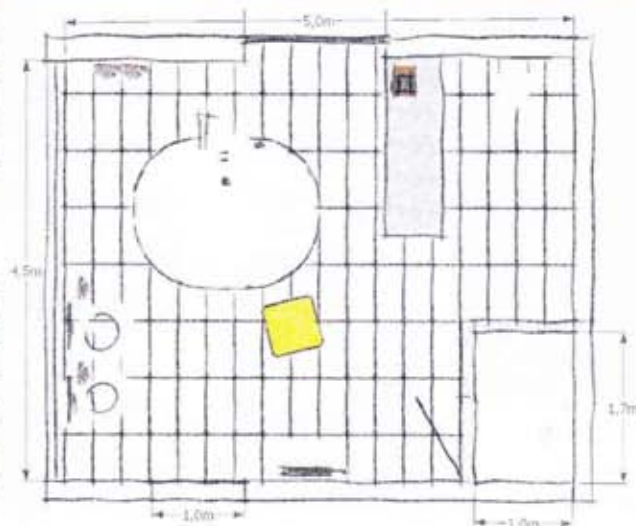

Foto: Grohe

Komfortable Badezimmer für alle Raumgrößen!

LOOK

▲ Die Leuchtobjekte „Cube LED“ dienen sowohl als indirekte Lichtquelle als auch als Tisch oder Sitzgelegenheit.

▲ Ein zeitlos-moderner Look vereint mit edlem 8 mm Echtglas – so zeigt sich die neue Duschkabinienserie Softcube Pur. Für noch mehr Flexibilität kann der standardmäßige Softcube-Griff optional durch einen schlanken Stangengriff ersetzt werden.

▼ Dusch-WC auf den zweiten Blick: Bei geschlossenem Deckel sieht man „AquaCle-an Sela“ die integrierte Technik nicht an.

◀ Auch der Grundriss verdeutlicht noch einmal die gut aufgeteilten Funktions- und Entspannungszonen.