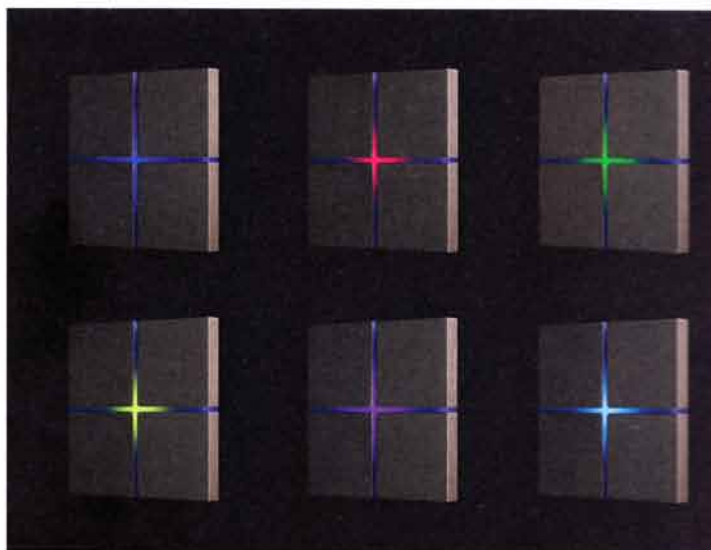

Nieuwe software voor de Sentido

www.basalte.be

Sentido is Basalte's bestseller. Het is een innovatieve KNX aanraakschakelaar die reeds verschillende keren met design- en architectuurprijzen is bekroond voor zijn strak en verfijnd ontwerp. Sentido is opgedeeld in twee of vier vlakken, waarmee twee of vier functies kunnen aangestuurd worden. Wanneer meer dan één vlak tegelijk aangeraakt wordt, wordt de gepatenteerde Multitouch functie geactiveerd. Basalte brengt nu een upgrade van de Sentido software. Een van de nieuwe kenmerken van de multitouch is de room toggle functie. Met één enkele aanraking van de schakelaar kan een welkomssfeer opgeroepen worden; bij het verlaten van de ruimte wordt alle verlichting met één beweging weer uitgeschakeld. Sentido bevat nu ook een scene controller waardoor de schakelaar zelf scenes kan aanmaken. Bovendien biedt Sentido de mogelijkheid om RGB verlichting aan te sturen via de RGB controller. Sentido bevat ook een volledig operationele thermostaat.