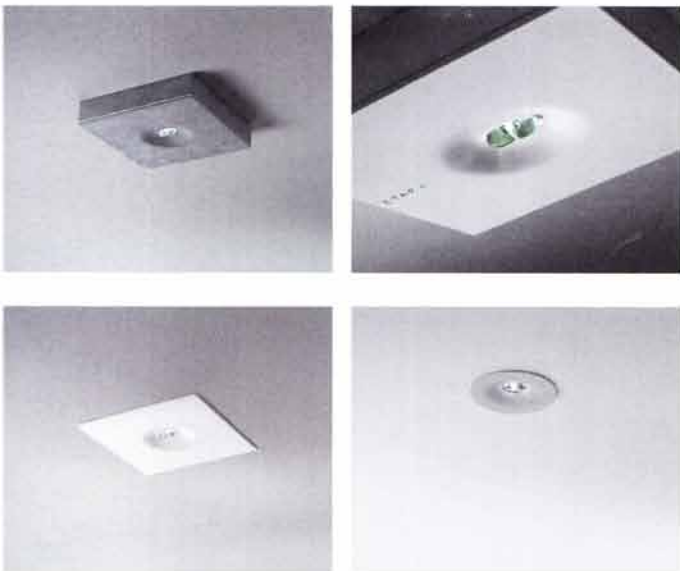

Discreter dan ooit

www.etaplighting.com

Verlichtingsspecialist ETAP heeft K9, het paradepaardje uit zijn noodverlichtingsgamma, vernieuwd. Daarbij blijven kwaliteit, eenvoud en topprestaties meer dan ooit de sleutelwoorden. K9 was een van de eerste noodverlichtingsreeksen uitgerust met leds, wat garant stond voor betrouwbaarheid en duurzaamheid. Maar ook de hoge kwaliteit van de afwerking en de stijlvolle vormgeving waren zelden gezien voor een noodverlichtingsarmatuur. Wat meteen opvalt bij de nieuwe K9, zijn de eenvoud en de zuiverheid van het nieuwe design. Een compacte lens – waarachter de led schuilgaat – op een perfect strakke behuizing. Wie oog heeft voor detail, zal merken dat op de behuizing geen schroeven meer te zien zijn, en dat de lens volledig verzonken zit. Voor een interieur waar een industriële look gewenst is, biedt ETAP nu een versie met voorbehandeld aluminium waarmee een 'betonlook' wordt verkregen. De vernieuwde K9 werd bekroond met een IF Product Design Award 2013.

Betoverend licht

www.fagerhult.nl

Appareo is een nieuwe benadering van LED-verlichting. De truc is simpel: een nieuw type acryl scherm, die als reflector én afscherming functioneert. De LED-eenheden zitten verborgen in het slanke aluminium frame, wat de illusie wekt dat het scherm uit zichzelf brandt. Het resultaat is comfortabel werk- en algemeen licht dat niet verblindt. Verlicht brengen de LED's het scherm tot leven en geleiden ze het licht voor een optimale visuele ervaring. Onverlicht is het scherm volledig transparant. Esthetiek, hoge niveaus van lichtstroom en lichtkwaliteit komen samen. Appareo is verkrijgbaar in een rechthoekig en rond ontwerp en daardoor geschikt voor diverse toepassingen. Appareo van Fagerhult is, vanwege de hoge kwaliteit van het ontwerp, bekroond met de prestigieuze reddot design award in de categorie Product Design 2013. Met de focus op hoge technologie en innovatie heeft Fagerhult met Appareo een armatuur ontworpen dat opviel.