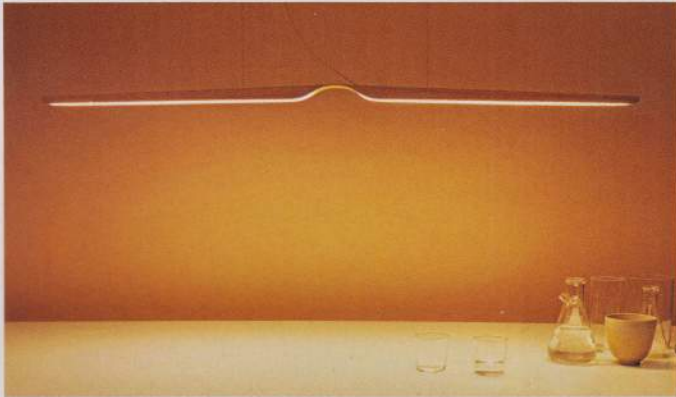

### Elegant

Fast unsichtbar gehalten schwebt die Pendelleuchte über dem Tisch. Ganz schlicht konstruiert, ist sie wahlweise aus den hochwertigen Holzsorten Nussbaum, Eiche oder Birke gefertigt. „Swan“, Länge 162 cm, um 1045 €, von Tunto Design.