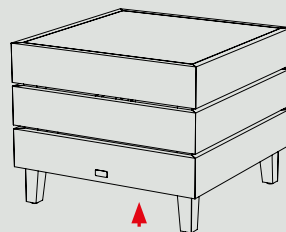

LED AKKU EINHEIT SET

MIT SCHNELLWECHSEL-VERSCHLUSS FÜR DIE VERWENDUNG IN MOREE OUTDOOR PRODUKTEN

BEACH

SPEZIFIKATIONEN	LED AKKU EINHEIT SET MIT SCHNELLWECHSEL-MAGNETVERSCHLUSS MOD. 23-04-25	FUNKTIONEN
Maße	Ø142 x H80 mm / Cover Ø95 mm	• LED-Einheit mit Schnellwechsel-Magnetverschluss • Leicht wechselbare & aufladbare LED-Einheit • Multicolour LED-Einheit mit aufladbarem Akku • Mit IR-Fernbedienung • Ideal für Home & Contract • Für Indoor- und Outdoor Anwendungen • IP 54, LED-Einheit spritzwassergeschützt • Laden per USB-Netzteil im Innenbereich
Gewicht	0,2 kg	
Material/Farbe	Kunststoff/Weiss	
Leuchtmittel	Multicolor LEDs/weiße LEDs, max. 7.2 W Max. 810 Lm (Weiß), Multicolor & Warmweiß 2700 K, Kaltweiß 6000 K	
LED-Leuchteinheit Akku-Ladezeit	per Netzteil zu laden, Akku wechselbar ca. 13 Std.	
Betriebsdauer Akku	ca. 12 Std. (Weiß), 15 Std. (im Farbwechsel oder gewählter Farbe)	
IP 54 USB-Netzteil	Für den Außenbereich 100-240 V~, 50/60 Hz, Vout 5 V, 1,2 A	
	LIEFERUMFANG	FERNBEDIENUNG (FUNKTIONEN)
	Multicolor LED-Leuchteinheit mit Akku	• 15 Farben voreingestellt
	Mit Schnellwechsel-Magnetverschluss	• W: Weiß/ WW: Warmweiss
	IR Fernbedienung	• Dimmfunktion
	USB Netzteil	• Auto: Farbwechsel
	USB Kabel	• Pause: Farbwechsel anhalten