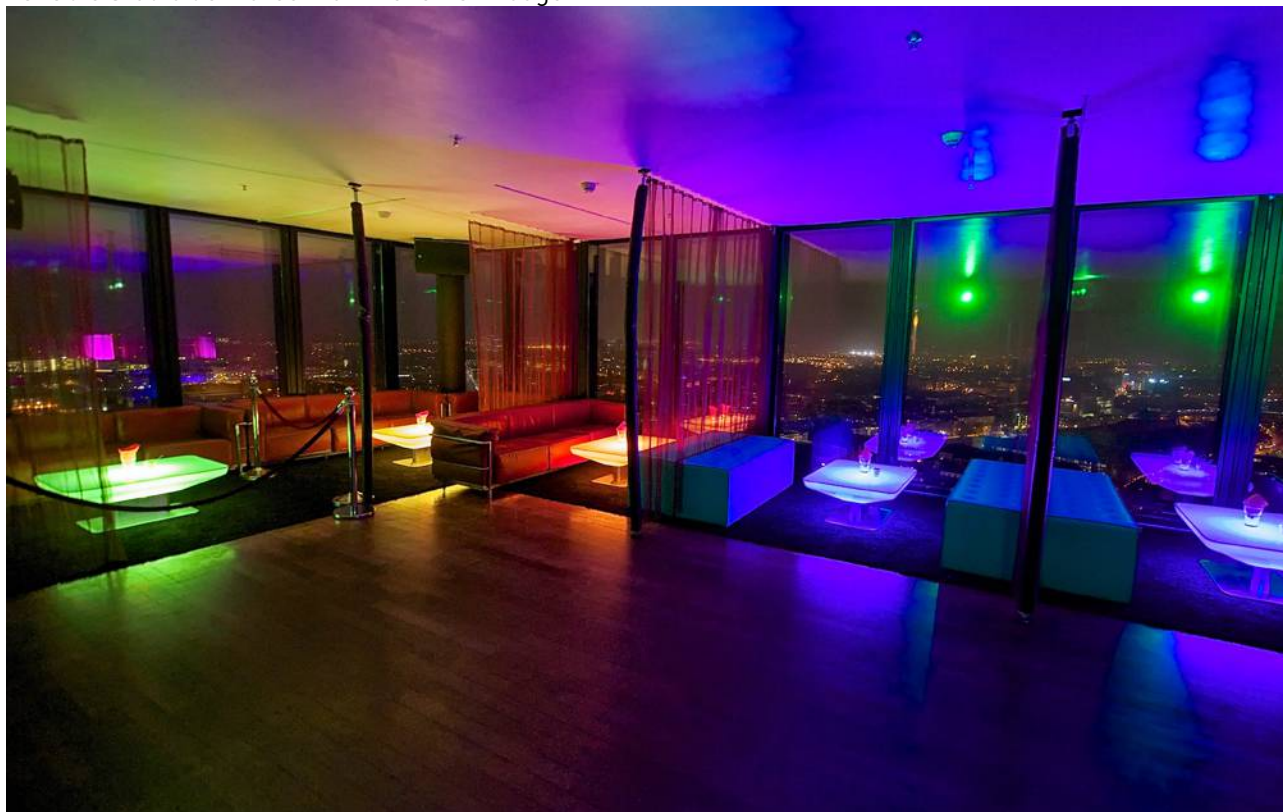

COMMUNIQUÉ DE PRESSE

Pour publication libre. Merci de nous adresser une copie des parutions.

Düsseldorf, 9 avril 2014

FASCINANTE AMBIANCE LUMINEUSE POUR INVITES BÂLOIS:

La table Studio de Moree illumine le Bar Rouge

Surplombant les toits de Bâle, jouissant d'une vue splendide sur la vie animée de la cité et les paysages pittoresque, le Bar Rouge se dresse à 105 mètres d'altitude. Situation unique qu'il occupe depuis maintenant 10 ans, au dernier étage de la Tour de la Foire, le bâtiment le plus haut de Bâle. C'est ici, au 31ème étage, que se rencontrent art, culture et culte pour donner naissance à une atmosphère à couper le souffle. Outre les délices culinaires, la somptueuse vue et les stars des DJ, un nouvel évènement visuel accueille maintenant les hôtes : dans l'espace lounge, face aux imposants canapés de cuirs, cocktails et snacks se mettent en scène sur des tables lumineuses de la marque allemande Moree.

Tout comme Studio, qui confère à ce haut-lieu bâlois un air de fête, on retrouve dans nombre clubs, bars, restaurants et hôtels ou lieux de manifestations à travers le monde les objets et meubles lumineux caractéristiques de Moree. Qu'il s'agisse des assises lumineuses, ailerons de requin décoratif, ou encore