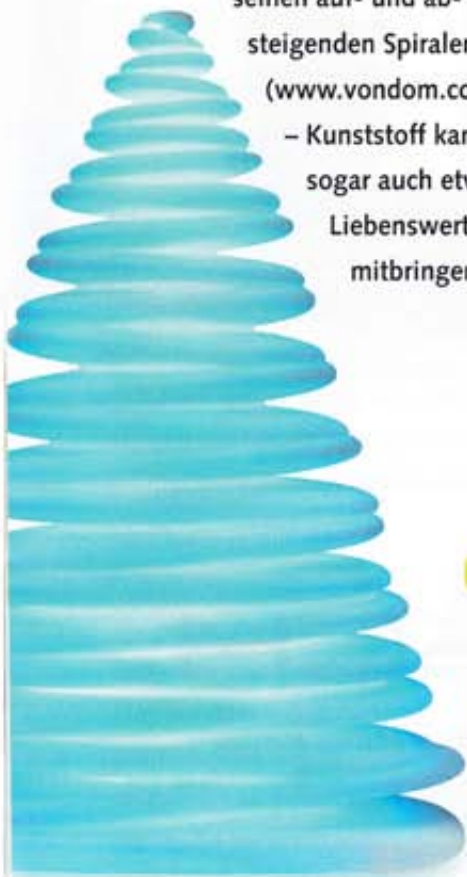

Ein Polyethylen-Hase

zu Ostern als saisonale Outdoor-Plastik, die auch noch von innen her ausgeleuchtet werden kann (www.slidedesign.it) oder der stilisierte Weihnachtsbaum mit

seinen auf- und absteigenden Spiralen (www.vondom.com)

– Kunststoff kann sogar auch etwas Liebenswertes mitbringen.